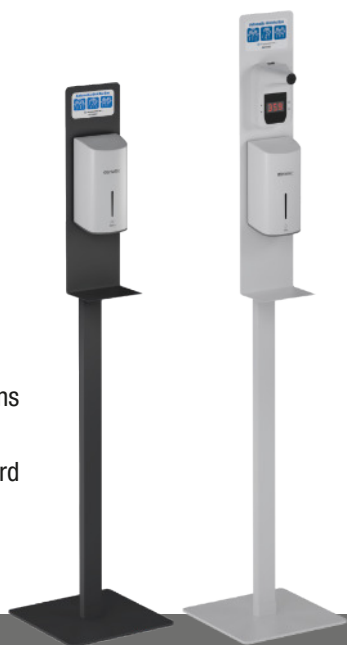

GENWEC Dispenser

- Chique uitstraling
- Gebruiksvriendelijk
- Hygiënischer dan handpompje
- Voorzien van sensor voor automatisch dosering
- Degelijk
- Zuinig
- Klaar voor gebruik
- Geschikt voor gel en vloeistoffen
- Dispenser werkt op 4 AA-batterijen (4 bijgeleverd)
- Inhoud van 1100 ml
- Makkelijk te vervoeren
- Makkelijk bij te vullen
- Anti-lek
- Zwarte standaard, witte dispenser

GENWEC ontwerpt en produceert een breed scala aan producten voor openbare sanitaire voorzieningen, waarbij kwaliteit, duurzaamheid en uiteraard hygiëne centraal staan. Resultierend in... Hygiënische en comfortabele oplossingen voor de gebruikers, waarbij tevens voldaan wordt aan de geldende certificeringsnormen.

De dispenser is tevens leverbaar met een zelfstandige standaard